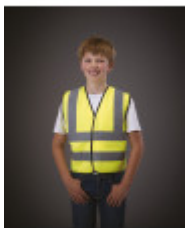

Existe aussi en version