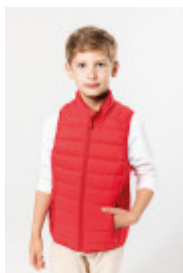

K6115

Informations complémentaires

Logistique

- 1
- 15

Couleurs

White

Black

Light Royal
Blue

Marl Dark
Grey

Marl Silver

Navy

Red